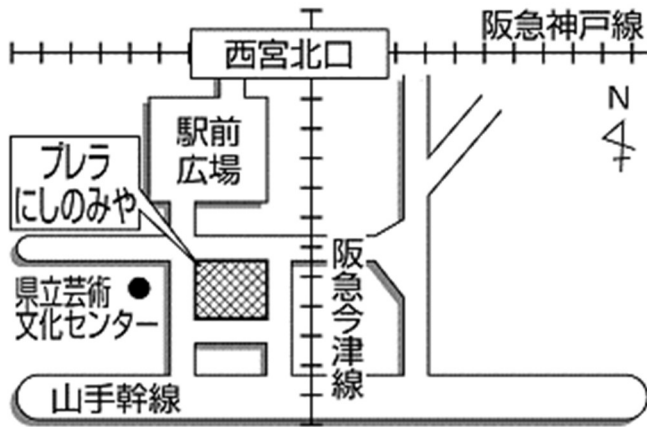

11月13日(月)までに返信メールがない場合はお問い合わせください。

〈お問い合わせ〉グリーンコープ生活協同組合ひょうご

組合員事務局：072-777-7641

お申し込みはこちら

申込締切：11/10(金)

《託児締切：11/9(木)》

## 西宮市立中央公民館

西宮市高松町4-8（プレラにしのみや内）

阪急西宮北口駅南口から約100m(徒歩3分)