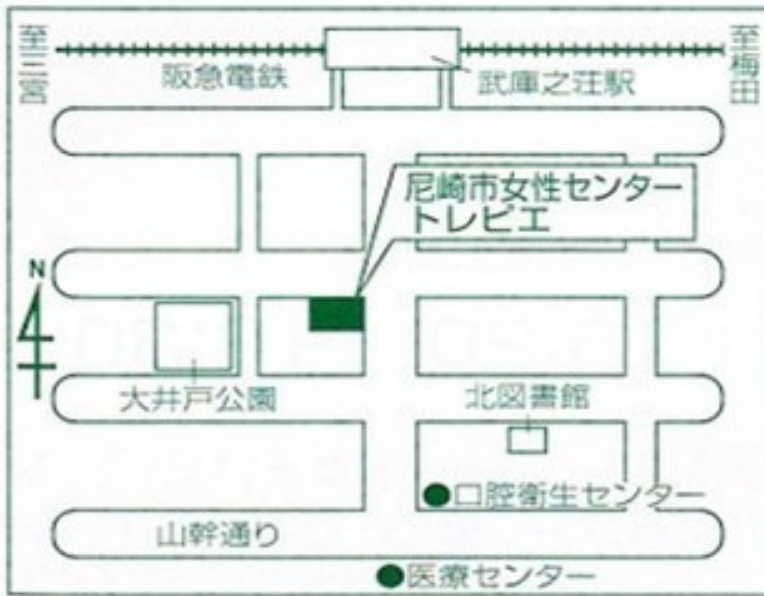

## アクセス方法

阪急武庫之荘駅から南へ徒歩4分

〒661-0033

兵庫県尼崎市南武庫之荘3丁目36-1

### 【交通アクセス】

(阪急電車) 武庫之荘駅

武庫之荘南出口からまっすぐ南へ200m

(車をご利用の方へ)

トレピエには来館者用駐車場はございません。

お近くの有料駐車場をご利用ください。

託児について：1歳以上のお子さんは託児をご利用ください（1歳未満のお子さんは一緒にご参加ください）

託児料：お子さん1人につき300円（経費の一部をご負担いただいております。）

持ち物：当選案内の「託児の持ちもの」をご覧ください。