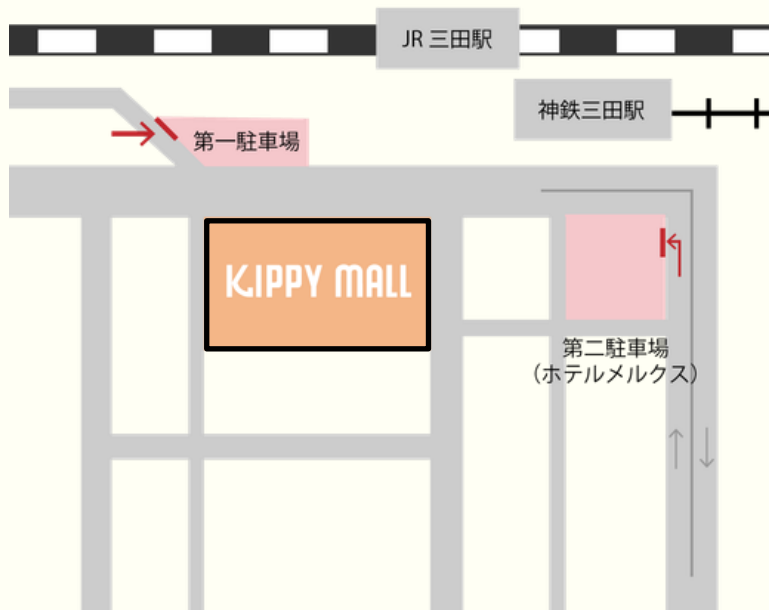

キッピーモール6階
三田市まちづくり
協働センター

調理室

切り取り線

8月4日 おためし会 参加申込書 先着順締切：7月19日(日)

| | | | |
|--|-----------------|--------------------|----------|
| ふりがな 組合員名 | 地域委員である・地域委員でない | メール アドレス | |
| 組合員番号 | | 電話番号 | |
| 配達コース デポ コース 7□ - □□□ - □□□ | 一緒に参加する お友だち | | |
| | 一緒に参加する お子さま | ひらがなでご記入ください 名前 | 歳 ヶ月 男 女 |

※参加できるお子様の年齢は6歳以上になります。申込多数の場合は抽選、当落は7月27日(月)までに連絡いたします。

会場アクセス

キッピーモール

JR三田駅までのアクセス

- JR大阪駅から福知山線快速で37分
- 阪急梅田駅から宝塚本線快速急行で宝塚駅まで30分
→宝塚駅からJR福知山線で18分
- JR篠山口駅から福知山線快速で30分

神鉄三田駅までのアクセス

- 神鉄ウディタウン中央駅から神鉄公園都市線で15分
- 神鉄フラワータウン駅から神鉄公園都市線で12分
- 神鉄岡場駅から神鉄三田線で22分